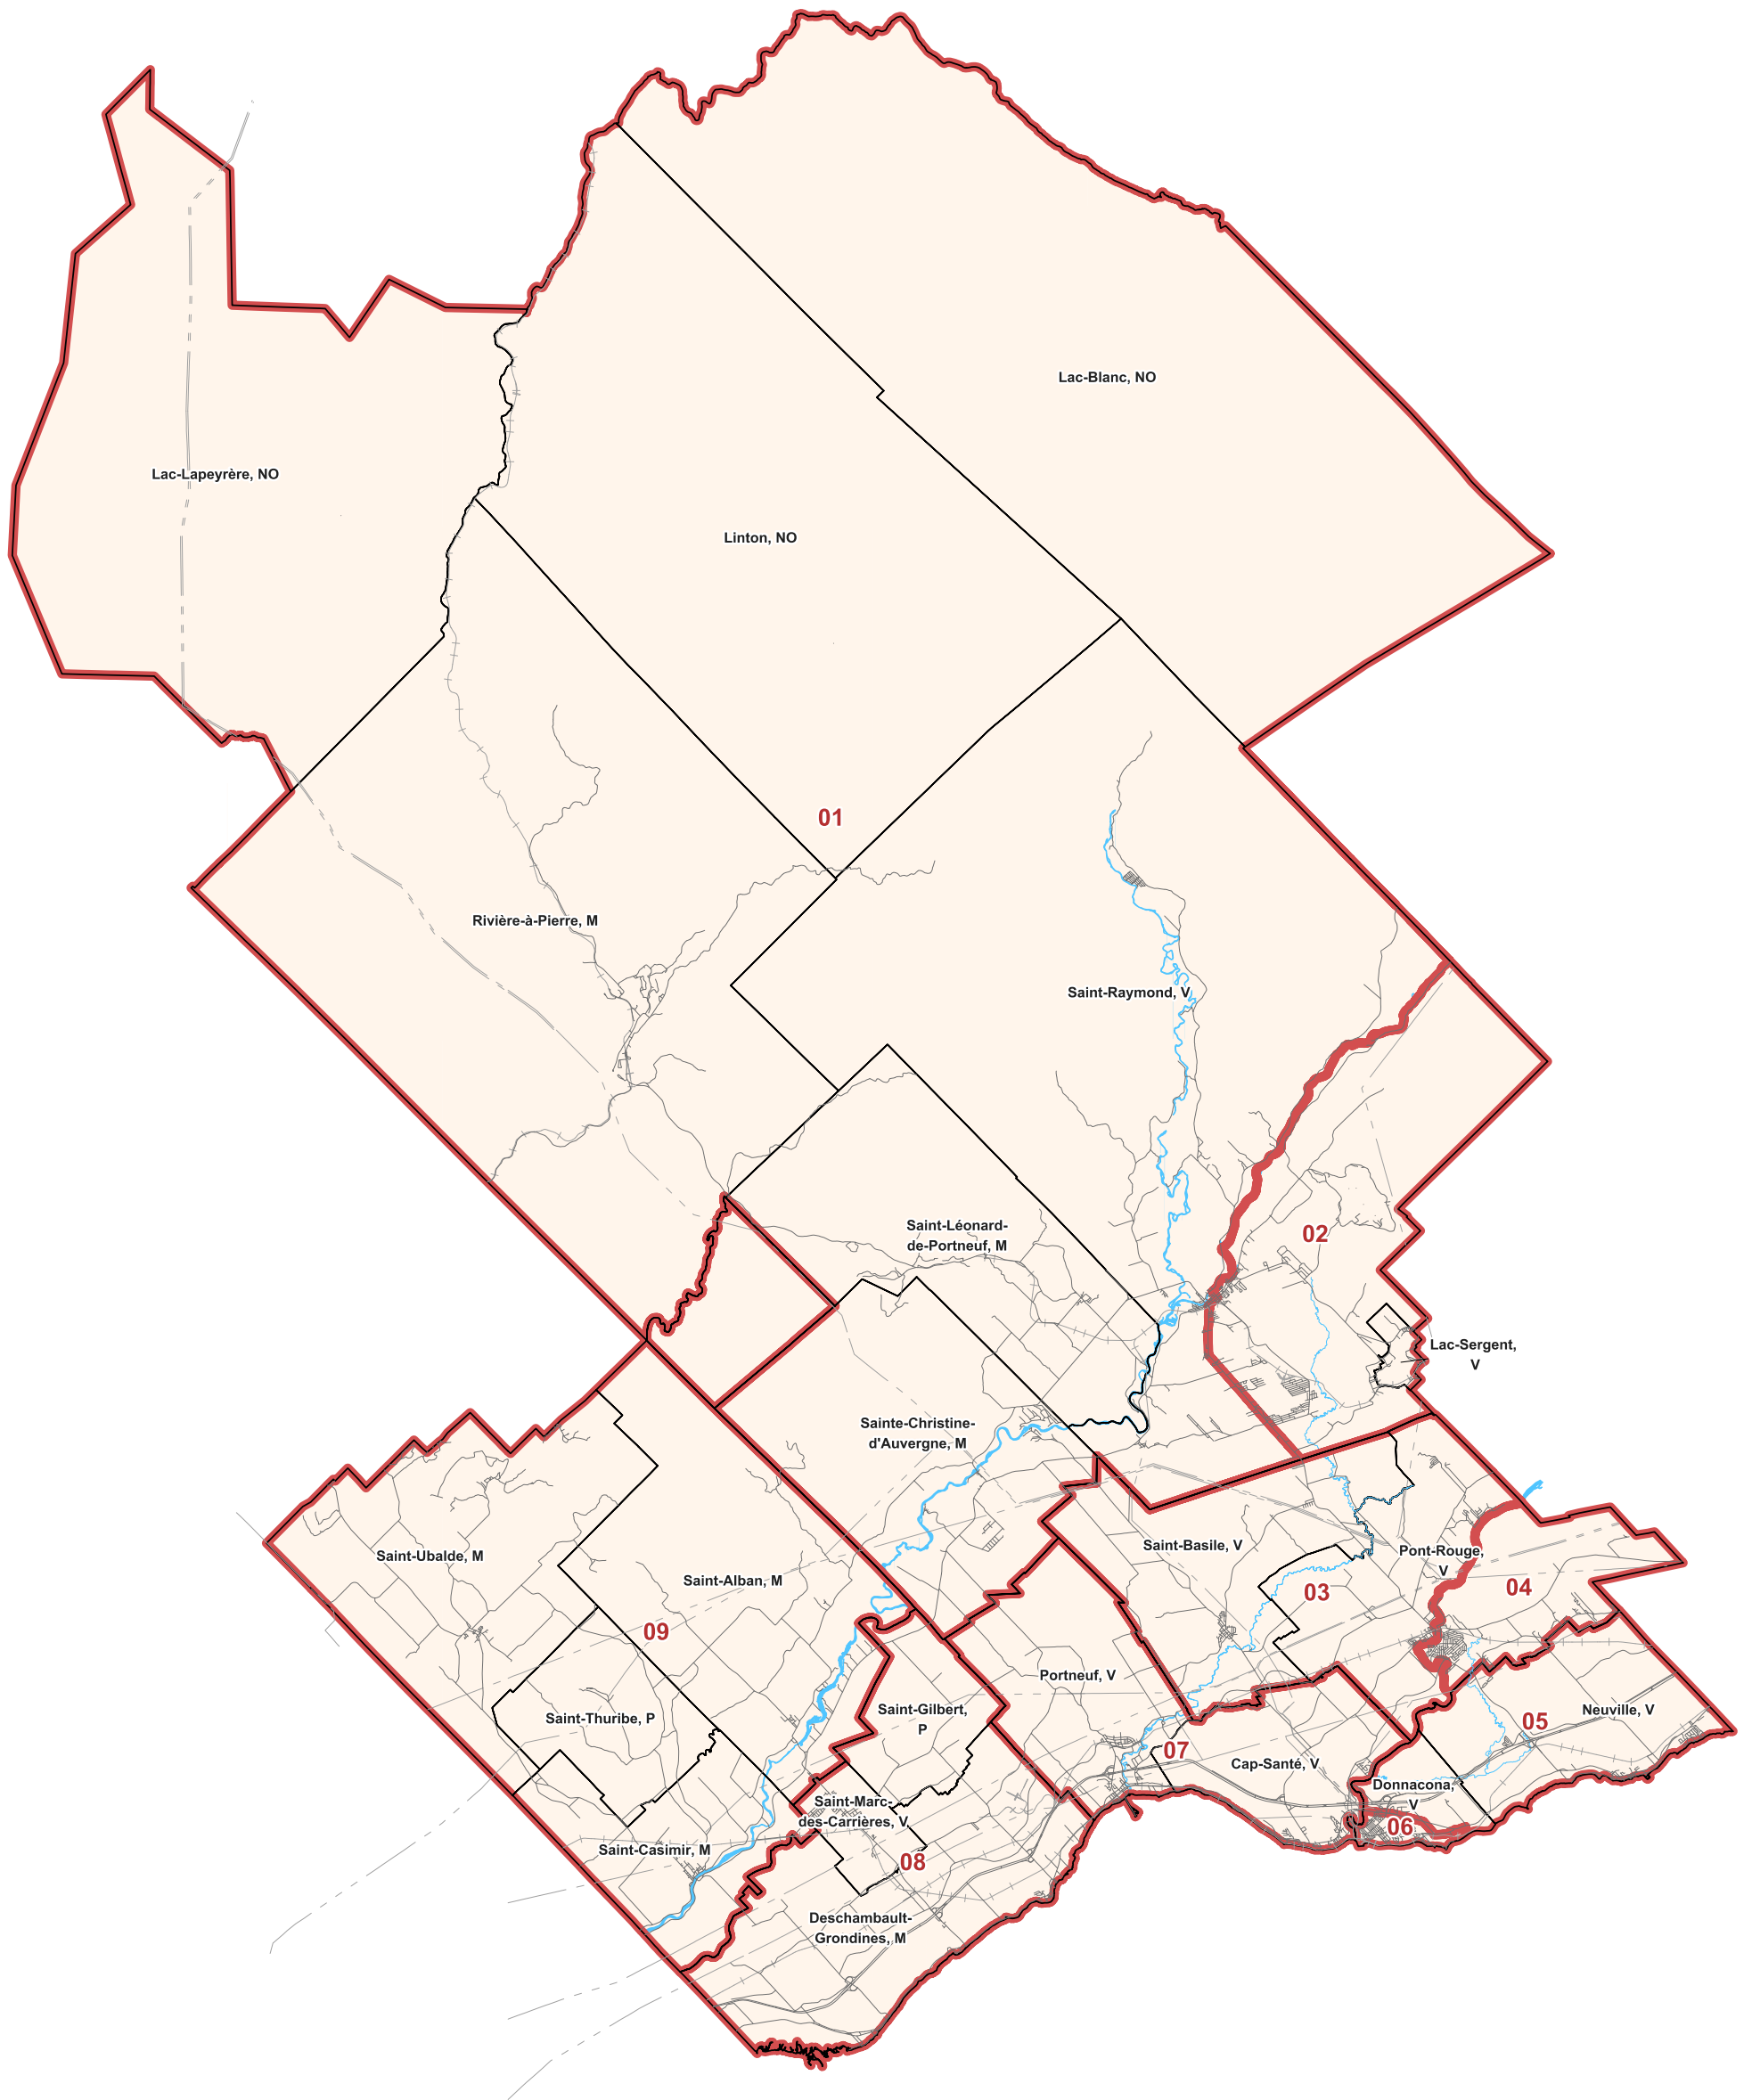

# Commission scolaire de Porneuf (735)

**Limite**

Code et limite de la circonscription électorale scolaire		<b>01</b>
Municipalité		
Voie ferrée		
Ligne de haute tension		
Réseau routier		
Hydrographie		
Commission scolaire francophone		

*Limites administratives, janvier 2013.*

0 6 12  
Kilomètres